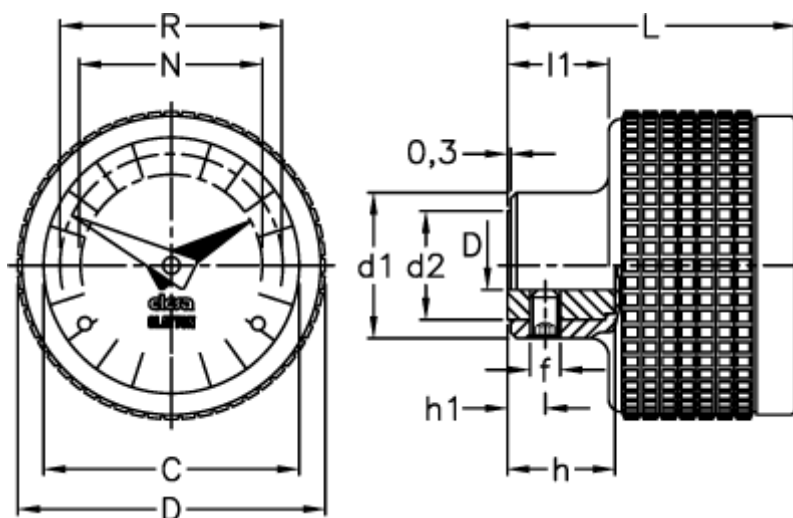

Varenummer: 2307056142  
Beskrivelse: E+G Indikator  
MBT.50/GA11-0012-S

## Mål

C	= 42	L	= 48
D	= 51	l1	= 16.5
d1	= 24	N	= 30
d2	= 18	R	= 37
d H7	= 8		
f	= M5		
h	= 17		
h1	= 6		